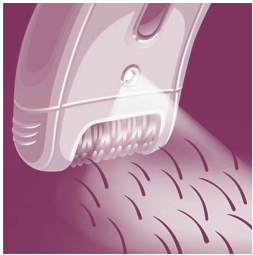

Эффективная эпиляция обеспечивает гладкость кожи надолго

- Широкая эпилирующая головка удаляет больше волосков одним движением
- Высокоэффективные диски аккуратно удаляют даже тонкие волоски
- Opti-light обеспечивает видимость самых тонких волосков
- Насадка для эффективной эпиляции следует изгибам тела
- Система активной вибрации приподнимает и удаляет непослушные волоски

Основные особенности

Широкая эпилирующая головка

Широкая эпилирующая головка удаляет больше волосков одним движением, обеспечивая гладкость кожи надолго всего за несколько минут

Бережная система

Бережная вибрирующая массажная насадка подготавливает и успокаивает кожу, обеспечивая комфорт во время эпиляции

Opti-light

Встроенная подсветка Opti-light позволяет увидеть даже самые тонкие волоски

Насадка для эффективной эпиляции

Вращение насадки для эпиляции позволяет расположить эпилятор под оптимальным углом и получить идеальный результат

Беспроводной прецизионный эпилятор

Идеально гладкая кожа в чувствительных местах. Элегантный прецизионный эпилятор идеально подходит для чувствительных участков тела и использования в дороге.

Уникальная система вибрации, приподнимающая волоски