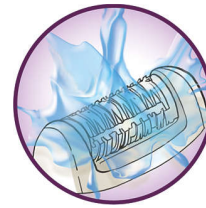

Эффективная эпиляция обеспечивает гладкость кожи надолго

- Широкая эпилирующая головка удаляет больше волосков одним движением
- Высокоэффективные диски аккуратно удаляют даже тонкие волоски
- Opti-light обеспечивает видимость самых тонких волосков
- Насадка для эффективной эпиляции следует изгибам тела
- Система активной вибрации приподнимает и удаляет непослушные волоски

Беспроводной прецизионный эпилятор

Идеально гладкая кожа в чувствительных местах. Элегантный прецизионный эпилятор идеально подходит для чувствительных участков тела и использования в дороге.

Уникальная система вибрации, приподнимающая волоски

Уникальная система вибрации аккуратно приподнимает волоски, облегчая их удаление

Эпилирующую головку можно мыть

Эпилятор оснащен моющейся головкой. Ее можно снять и промыть под струей воды, что обеспечивает максимальную гигиену

Высокоэффективные диски

Высокоэффективные керамические диски с текстурированной поверхностью захватывают и удаляют даже самые тонкие волоски

Характеристики

Комфортная эпиляция
Бережная система
Два режима скорости