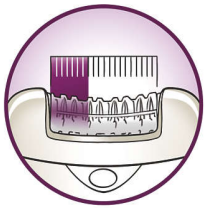

PHILIPS

Эпилятор

SatinPerfect

Прецизионная серия

HR6574/00

Быстрая эпиляция, результат надолго

Широкая эпилирующая головка SatinPerfect и керамические диски с текстурированной поверхностью удаляют больше волосков одним движением, улучшая результаты эпиляции. Гладкая кожа надолго — всего за несколько минут!

Комфортная эпиляция

- Вибрирующая массажная насадка подготавливает и успокаивает кожу
- Мощающаяся головка для обеспечения идеальной гигиены

Идеально гладкая кожа в чувствительных местах

- Беспроводной мини-эпилятор для сложных участков

Эффективная эпиляция обеспечивает гладкость кожи надолго

- Широкая эпилирующая головка удаляет больше волосков одним движением
- Высокоэффективные диски аккуратно удаляют даже тонкие волоски
- Opti-light обеспечивает видимость самых тонких волосков
- Насадка для эффективной эпиляции следует изгибам тела
- Система активной вибрации приподнимает и удаляет непослушные волоски

Основные особенности

Широкая эпилирующая головка

Широкая эпилирующая головка удаляет больше волосков одним движением, обеспечивая гладкость кожи надолго всего за несколько минут

Бережная система

Бережная вибрирующая массажная насадка подготавливает и успокаивает кожу, обеспечивая комфорт во время эпиляции