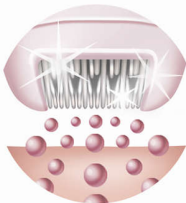

Нежная и гладкая кожа надолго

- Охлаждающая насадка класса Премиум

Минимум неприятных ощущений

- Высокочастотный массаж

Особенности

Высокочастотный массаж

Высокочастотный массаж минимизирует неприятные ощущения при эпиляции

Гипоаллергенные диски

Снижают риск аллергенного раздражения кожи, обеспечивая дополнительный уход за ней.

Премиальная охлаждающая насадка с плавающей головкой

идеально повторяет изгибы тела, охлаждая кожу и смягчая ощущения при эпиляции.

Керамическая система эпиляции

Уникальный керамический материал и эргономичная конструкция обеспечивают на 20 % более быструю эпиляцию. **По сравнению с Philips Satin Ice.

Эпилирующую головку можно мыть

Просто и гигиенично: эпиляционную головку можно мыть под струей воды