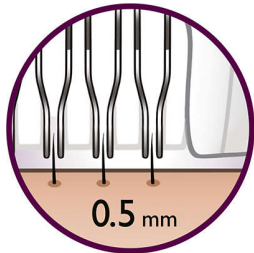

Príjemný pocit pre pokožku

- Epilačný systém odstráni chlčky s dĺžkou len 0,5 mm

Optimálne jednoduché používanie

- Vyberte si tú správnu rýchlosť podľa svojich potrieb
- Plne umývateľná epilačná hlava umožňuje lepšiu hygienu

Súprava pre začínajúce používateľky na dokonalú epiláciu

- Kryt Opti-start + masážny kryt pre účinnú a jemnú epiláciu

Hlavné prvky

Hypoalergénny

Okrem toho hypoalergénne disky zaistia optimálnu hygienu.

Umývateľná epiláčna hlava

Hlavu možno oddeliť a vyčistiť pod tečúcou vodou, čo umožňuje lepšiu hygienu.

Kryt Opti-start s funkciou masírovania

Pre neustály maximálny kontakt s pokožkou a súčasné uvoľnenie pokožky pred epiláciou nastaví tento kombinovaný nástavec polohu epilátora do optimálneho uhla, čím zaručí nepretržité efektívne odstraňovanie chlpkov.

Dve nastavenia rýchlosti

Tento epilátor možno nastaviť na dve rýchlosti. Rýchlosť 1 pre výnimočne jemnú epiláciu a rýchlosť 2 pre mimoriadne účinnú epiláciu.

Technické údaje

Hladina zvuku

Hladina zvuku: 72 dBa