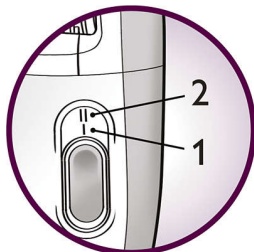

Dve nastavenia rýchlosti

Tento epilátor možno nastaviť na dve rýchlosti. Rýchlosť 1 pre výnimočne jemnú epiláciu a rýchlosť 2 pre mimoriadne účinnú epiláciu.

Technické údaje

Hladina zvuku

Hladina zvuku: 72 dBa

Príslušenstvo

Čistiaca kefka

Úložné puzdro

Technické špecifikácie

Napätie: 100–240 V

Spotreba energie: 7,5 W

Počet záchytných bodov: 20

Počet diskov: 21

Vytrhnutie/sekunda rýchlosť 1: 600

Vytrhnutie/sekunda rýchlosť 2: 733