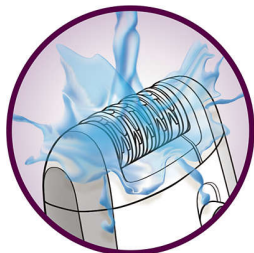

Príjemný pocit pre pokožku

- Epilačný systém odstráni chlčky s dĺžkou len 0,5 mm

Optimálne jednoduché používanie

- Vyberte si tú správnu rýchlosť podľa svojich potrieb
- Plne umývateľná epilačná hlava umožňuje lepšiu hygienu

Súprava pre začínajúce používateľky na dokonalú epiláciu

- Kryt Opti-start + masážny kryt pre účinnú a jemnú epiláciu

Hlavné prvky

Hypoalergénny

Okrem toho hypoalergénne disky zaistia optimálnu hygienu.

Umývateľná epiláčna hlava

Hlavu možno oddeliť a vyčistiť pod tečúcou vodou, čo umožňuje lepšiu hygienu.

Kryt Opti-start s funkciou masírovania

Pre neustály maximálny kontakt s pokožkou a súčasné uvoľnenie pokožky pred epiláciou nastaví tento kombinovaný nástavec polohu epilátora do optimálneho uhla, čím zaručí nepretržité efektívne odstraňovanie chlpkov.