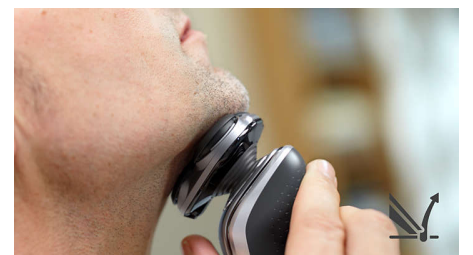

Super Lift & Cut-systeem

Het Super Lift & Cut-systeem met twee mesjes zorgt voor een zeer glad resultaat. Het eerste mesje tilt elk haartje op terwijl het tweede mesje de haar onder het huidniveau comfortabel afscheert, voor een ultragladde scheerbeurt.