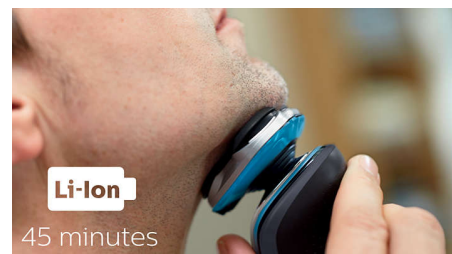

45 minuten snoerloos scheren

Na 1 uur opladen kunt u meer dan 45 minuten scheren, dat zijn ongeveer 15 scheerbeurten. Dit scheerapparaat is alleen draadloos te gebruiken.