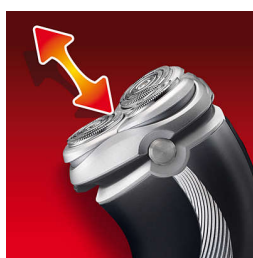

PHILIPS

Электробритва

8200 series

С индикатором заряда аккумулятора

HQ8260

Быстро. Чисто. Эффективно.

Электробритва Philips оснащена бритвенными головкам Speed-XL с тремя бреющими дорожками, которые увеличивают площадь захвата на 50 %, обеспечивая быстрое и гладкое бритье

- Бритвенные головки Speed-XL для быстрого и чистого бритья

Моментальная влажная очистка

- Система очистки под водой с антибактериальным внутренним покрытием

Особенности

Бритвенные головки Speed-XL

Три бритвенные головки увеличивают бреющую поверхность на 50 %, обеспечивая быстрое и гладкое бритье. *По сравнению со стандартными роторными бритвенными головками.

Система повторения контуров SmartTouch

3 бритвенные головки плотно прилегают к коже для эффективного бритья.

Прецизионная бреющая система

Электробритва оснащена ультратонкими бритвенными головками с прорезами, позволяющими сбривать длинные волосы, и отверстиями для бритья едва заметной щетины.

Технология Lift & Cut

Система двойных лезвий электробритвы поднимает волосы для комфортного бритья на уровне кожи.

Система Reflex Action

Автоматически подстраивается под каждый изгиб лица и шеи.

Система очистки под водой FastRinse