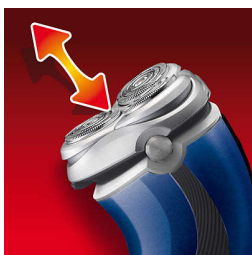

Система Reflex Action