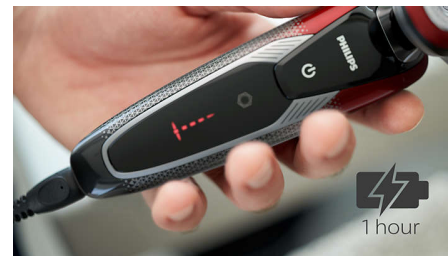

Čas nabíjania: 1 hodina

Dlhšia výdrž počas holenia s každým nabitím vďaka výkonnej, energetickejšieho lítium-iónovej batérii s dlhou výdržou. Po rýchlom 5-minútovom nabíjaní budete mať dostatok energie na jedno oholenie.