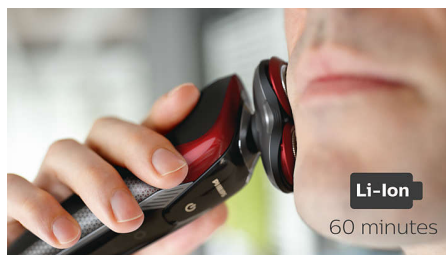

60 minút bezšnúrového holenia

Po hodinovom nabíjaní holiaci strojček vydrží v prevádzke viac ako 60 minút, čo je približne 20 oholení. Holiaci strojček funguje len v bezšnúrovom režime.