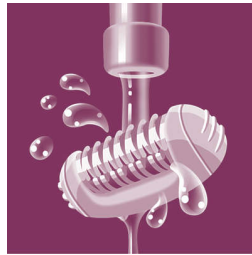

Pohodlná manipulácia

- Tvarovaná ergonomická rukoväť na pohodlnú manipuláciu

Dlhý pocit hladkých nôh

- Efektívny systém epilácie vytrhne každý chlček od korieňov
- Dve nastavenia rýchlosti pre jemnú epiláciu a maximálny výkon
- Efektívny kryt pre najefektívnejšie odstránenie chlčkov

Extra hygiena a jednoduché čistenie

- Umývateľná epilačná hlava pre extra hygienu a jednoduché čistenie

Hlavné prvky

Efektívny kryt

Efektívny kryt nastaví epilátor do optimálnej polohy pre najúčinnéjšie odstraňovanie chĺpkov

Efektívny systém epilácie

Tento epilátor je vybavený účinným epilačným systémom, ktorý zanechá vašu pokožku hladkú a bez chĺpkov po niekoľko týždňov

Ergonomická rukoväť

Zaoblený tvar dokonale padne do ruky a umožňuje pohodlné odstraňovanie chĺpkov. Zároveň skvele vyzerá!

Dve nastavenia rýchlosti

Dodatkové nastavenie rýchlosti pre tenké chĺpky a ťažko dostupné miesta

Umývateľná epilačná hlava

Tento epilátor má umývateľnú epilačnú hlavu, ktorú možno umývať pod tečúcou vodou, vďaka čomu dosiahnete lepšiu hygienu