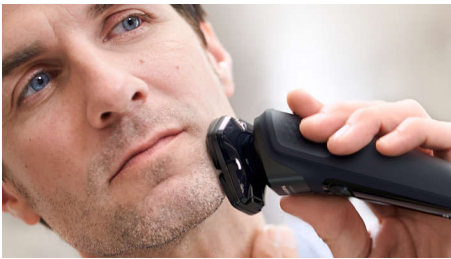

Formula koja prija koži

Potpuno bez alkohola, tečnost za čišćenje je nežna za kožu i napravljena tako da pruža zaštitu od iritacije kože.

Dugotrajno

Svaki Philips kertridž je efektivan za približno 30 ciklusa čišćenja uz svakodnevnu upotrebu i do tri meseca uz nedeljnu upotrebu. To znači čisto, higijensko brijanje tokom celog jednog godišnjeg doba.