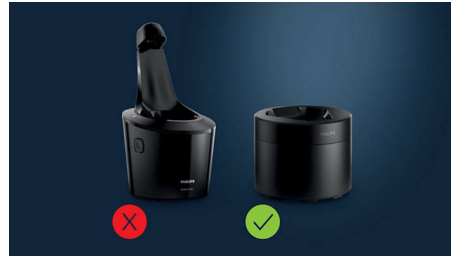

Zaliha za 6 meseci

Uživajte u do 6 meseci osvežavajućeg brijanja uz ovo pakovanje od 2 kertridža.

Za pločicu za brzo čišćenje

Kertridž je kompatibilan sa Philips pločicom za brzo čišćenje.

Temeljito čišćenje