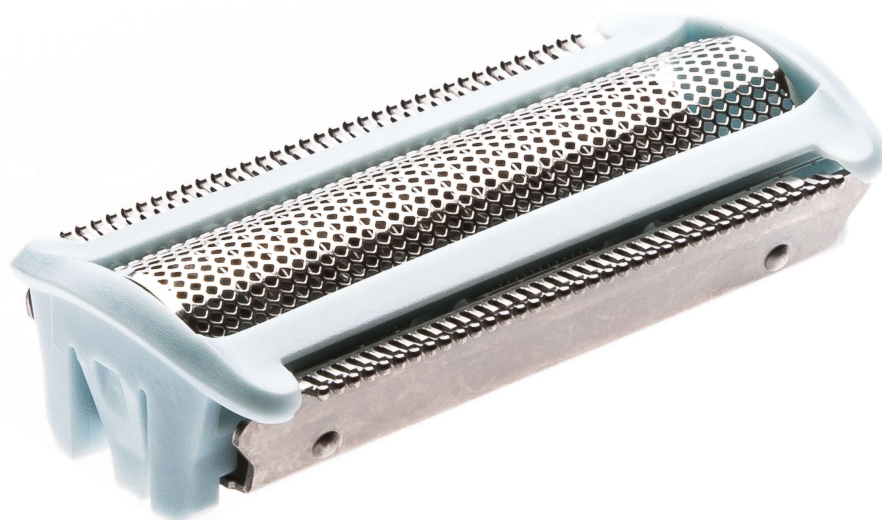

# PHILIPS

Siateczka goląca

SatinShave  
Advanced

CP1504

## Wymiana obecnie używanej siateczki golącej

Znajdź pasujące produkty w karcie danych technicznych

Niezmiennie gładkie golenie