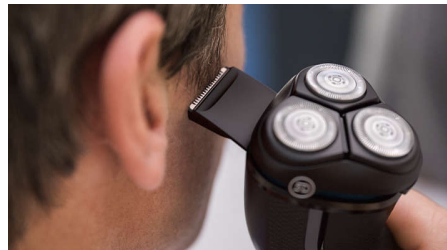

Izbīdāmais trimmeris

Pielīdziniet ūsas un vaigu bārdas un piešķiriet tām kontūras ar izbīdāmo trimmeri — un pavisam viegli pilnveidojiet savu izskatu.