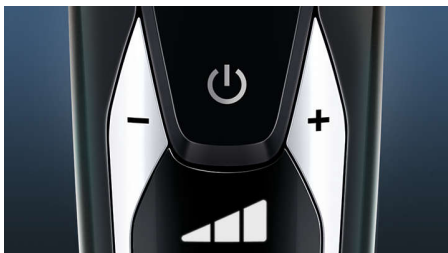

Ypatybės

„V-Track PRO“ peiliukų sistema

Tobulas skutimasis. Tikslūs „V-Track Precision PRO“ peiliukai švelniai pakreipia 1–3 dienų barzdelės plaukus, kad juos būtų patogu skusti. Jie pakelia net prigludusius ar skirtingo ilgio plaukus. Mažiau judesių ir 30 % švaresnis* skutimasis, kad jūsų oda būtų puiki.

8 krypčių „Contour Detect“ galvutės

8 krypčių „ContourDetect“ galvutės pasiekia kiekvieną veido ir kaklo kontūro linkį. Kiekvienu brūkštelėjimu pašalinsite 20 % daugiau plaukų. Mėgaukitės švelniu ir glotniu skutimusi.

Asmeniniai patogumo nustatymai

Pritaikykite skutimąsi savo poreikiams rinkdamiesi iš 3 režimų: „Sensitive“ (jautrus): švelnus skutimas jautriai odai. „Normal“ (įprastas): kasdienis skutimas. „Fast“ (greitas): itin greitas ir laiką taupantis skutimas.