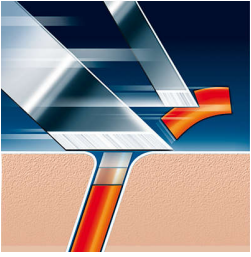

PHILIPS

scheerhoofden

CloseCut

1 scheerhoofd

HQ4

Altijd glad scheren

Vervang de scheerhoofden om de 2 jaar voor optimale resultaten

De mesjes van uw scheerapparaat leggen elk jaar maar liefst 49 keer de afstand naar de top van de Mount Everest af. Na zo'n lange tocht is zelfs het beste materiaal toe aan vervanging. Houd uw scheerapparaat in topconditie en vervang de scheerhoofden om de 2 jaar.

Comfortabel en nauwkeurig

- Super Lift & Cut-scheersysteem met dubbele mesjes

Microgroef

- Microgroef voor een gladdere scheerbeurt

Kenmerken

Super Lift & Cut-technologie

Het dubbel-messysteem van uw Philips-scheerapparaat: het eerste mes tilt de haartjes op, het tweede scheert de haartjes af en zorgt voor aangenaam en glad scheren.

Microgroove voor een gladdere scheerbeurt

Microgroove voor een gladdere scheerbeurt

Specificaties

Scheerhoofden

Scheerhoofden per verpakking: 1

Geschikt voor producttypen: HQ4405, HQ4819, HQ4826, HQ322, HQ444, HQ4866, 4852XL, HQ300, HQ5817, HQ4856, HQ4825, HQ4625, HQ386, HQ284, HQ240, 4885XL, 4865XL, 4825XL, 4605X, HQ852, HQ805, HQ40, HS930, HS920, HQ4870, HQ4846, HQ4800, HQ4865, HQ4601, HQ4441, HQ384, HQ380, HQ360, HQ304, HQ302, HQ20, HQ489, HQ422, HS190, HQ132, HQ802, HQ46, HS970, HS 190, HQ4807, HQ4806, 4604X, HQ803, HQ460, HQ468, HQ340, HQ4821, HQ5430, 4816XL, 4417LC, HQ5823, HQ4411, HQ33, HQ5820, HQ4822, HQ4608, HQ36, 4853XL, 4817XL, 4606X, HQ806, HQ42, HQ5601, HQ5426, HQ4851, HQ483, HQ4630, HQ4610, HQ4609, HQ4607, HQ420, HQ3860, HQ262, 5426LC, 4845XL, 4807XL, HQ853, HQ130, HQ5812, HQ4890, HQ4810, HQ486, HQ484, HQ443, HQ482, HQ341, HQ41, HQ362, HQ804, HS990, HQ481, HQ441, HQ404, HS890, HQ4805, HQ342, HQ402, 4603X, HQ242, HQ5813, HQ5625, HQ4847, HQ4421, HQ320, HQ222, HQ202, HQ200, 5625X, 4413LC, 201DB, HQ801, HQ30, HS775, HQ4850, HQ4830, HQ4445, HQ4401, HQ485, HQ5413, HQ4885, HQ4845, HQ4626, HQ4425, HQ382, HQ32, HQ282, HQ220, 5812XL, 4608X, 4602X, 4414LC, HQ406, HS766, HQ4407