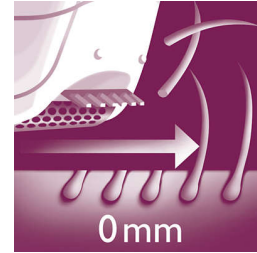

Skutimo galvutė su šukomis

Nuimama skutimo galvutė puikiai atkartoja bikinio linijos ar pažastų kontūrus, todėl skutimas tampa švarus ir lygus. Pateikiama kartu su kirpimo šukomis.