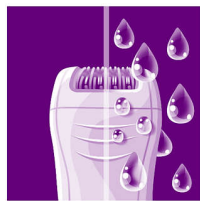

„Wet & Dry“

Drėgnam ir sausam skutimui.