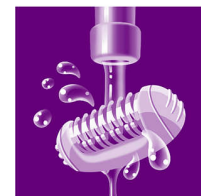

Plaunama galvutė

Galvutę galima nuimti ir nuplauti tekančiu vandeniu, kad būtų geriau užtikrinama higiena.