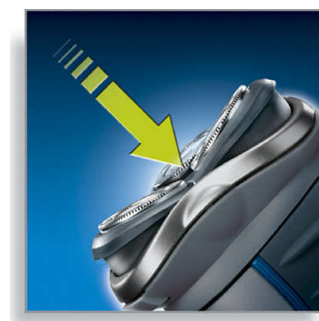

Reflex Action sistēma

Automātiski piemērojas ikvienam jūsu sejas un kakla izliekumam.