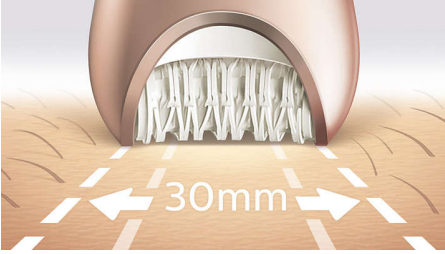

Ekstra geniş epilator başlığı

Ekstra geniş epilator başlığı, tüyleri daha hızlı almak için her hareketinde daha geniş bir bölgeye epilasyon yapar.