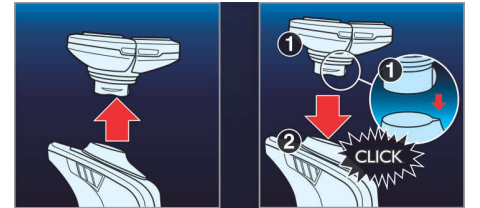

Süper Kaldır ve Kes Teknolojisi

Philips elektrikli tıraş makinesinde yerleşik olarak bulunan çift bıçak sistemi sakalı kaldırarak cilt seviyesinin altında rahat ve pürüzsüz bir tıraş olanağı sunar.

Aquatec

SkinGlide

Elektrikli tıraş makinesinin sürtünmeyi azaltan SkinGlide tıraş başlıkları cildinizde kolayca kayarak pürüzsüz tıraş olanağı sağlar.

Triple-Track tıraş başlıkları

Triple Track tıraş başlıklarının üç tıraş başlığı standart, tekli döner tıraş başlıklarına göre %50 daha fazla tıraş yüzeyi sağlar.

Kolayca takıp çıkarılır

Kolay takıp çıkarma sistemiyle tıraş ünitenizi yenilemek çok kolay.

Teknik Özellikler

Tıraş başlıkları

• Aşağıdaki ürün modelleriyle uyumludur:

SensoTouch 3D (RQ12xx)

• Paketteki tıraş ünitesi sayısı: 1