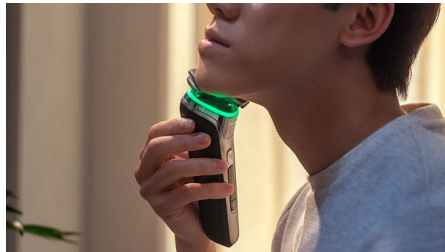

Power Adapt 센서

전기 면도기에 장착된 지능형 얼굴 헤어 감지 기능이 초당 500회 체모 밀도를 판독합니다. Power Adapt 센서가 자동으로 절삭력을 조절하여 간편하고 부드럽게 면도할 수 있습니다.