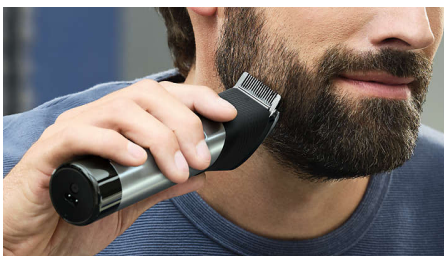

Lames 100 % métal

Nos lames entièrement métalliques restent affûtées à vie. Et grâce à la géométrie spéciale des lames, la tondeuse à barbe 9000 Prestige coupe même les poils les plus épais sans sensation de tiraillement.