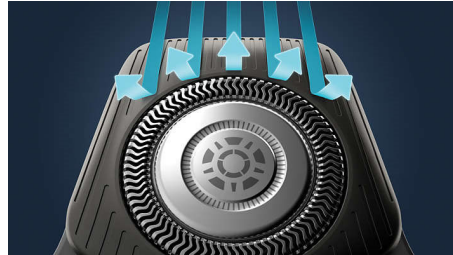

Hair-Guide-precisiescheerhoofden

Dit precisiescheerapparaat met nieuwe vorm is verbeterd met haargeleidende kanalen voor optimaal knip- en huidcomfort.