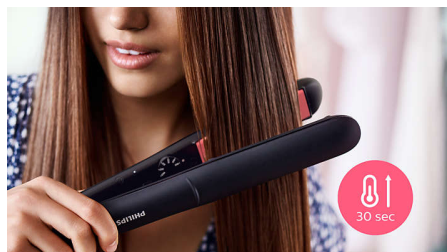

100 mm dlhé platne

Dlhšie 100 mm platne umožňujú lepší kontakt s vlasmi a pomáhajú tak za kratší čas dosiahnuť dokonalé výsledky pri vyrovnávaní.

Rýchly čas zahriatia

Táto žehlička na vlasy má rýchly čas zahriatia a za 30 sekúnd je pripravená na použitie.