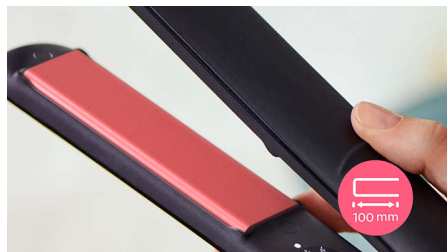

Technológia ThermoProtect rovnomerne rozvádza teplo cez platne, čím ochraňuje vlasy pred ich prehrievaním.

Keratínové keramické platne

Keratínom napustené keramické platne sa hladko kĺžu po vašich vlasoch pre rýchle a jednoduché vytvorenie účesu.

100 mm dlhé platne

Dlhšie 100 mm platne umožňujú lepší kontakt s vlasmi a pomáhajú tak za kratší čas dosiahnuť dokonalé výsledky pri vyrovnávaní.

Rýchly čas zahriatia

Táto žehlička na vlasy má rýchly čas zahriatia a za 30 sekúnd je pripravená na použitie.