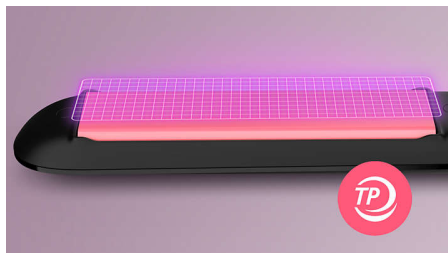

Účesy s nádherným tvarom

- Teplotný rozsah od 160 °C až do 230 °C.

Starostlivosť o vaše vlasy

- Technológia ThermoProtect
- Keratínové keramické platne pre plynulé kĺzanie a lesklé vlasy

Hlavné prvky

Technológia ThermoProtect

Technológia ThermoProtect rovnomerne rozvádza teplo cez platne, čím ochraňuje vlasy pred ich prehrievaním.

Keratínové keramické platne

Keratínom napustené keramické platne sa hladko kĺžu po vašich vlasoch pre rýchle a jednoduché vytvorenie účesu.