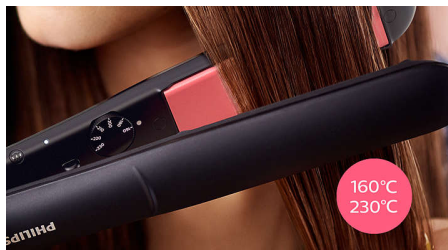

Rozsah teploty

Vyberte si teplotu v rozsahu od 160 °C do 230 °C pre dlhotrvajúce výsledky s minimálnym rizikom poškodenia vlasov.