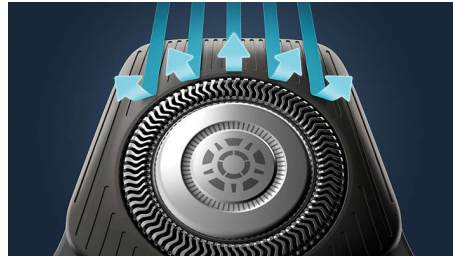

Hair-Guide-precisiescheerhoofden

Dit precisiescheerapparaat met nieuwe vorm is verbeterd met haargeleidende kanalen voor optimaal knip- en huidcomfort.