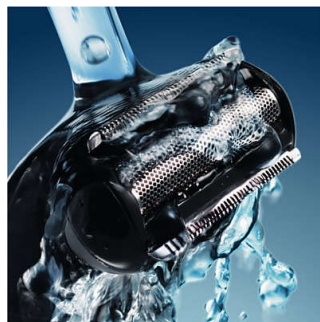

Liels veiktspējas trimmeris

Liels veiktspējas 32 mm platais trimmeris ir izstrādāts, lai uztvertu visu veidu ķermeņa matiņus ar vienu vilcienu.

Baterijas līmeņa LED indikators

Gaismas diodes indikators ierīcē norāda, kad akumulators ir uzlādēts, kad uzlādes līmenis ir zems un kad notiek uzlāde.

Drošs un mazāk kairina ādu

Drošs un mazāk kairina ādu, tādā veidā ķermeņa kopšana ir komfortablāka.

Uzglabāšanas un lādēšanas statīvs

Uzlādēšanas statnis nodrošina ērtu uzglabāšanu, kā arī to, ka ierīce ir pilnībā uzlādēta un gatava lietošanai.

Mitra un sausa izmantošana

100% ūdensdrošais Philips skuveklis nodrošina ērtu ķermeņa matiņu apgriešanu un noskūšanu dušā, turklāt ierīce ir viegli tīrāma.

Specifikācijas

Izveidojiet sev vēlamo griezumu katru reizi