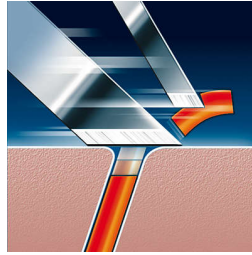

Идеально для подравнивания висков и усов

- Подпружиненный откидной триммер

Основные особенности

Прецизионная бреющая система

Бритва Philips оснащена ультратонкими бритвенными головками с прорезями, позволяющими сбивать длинные волоски, и уникальными микроотверстиями для бритья едва заметной щетины.

Система Reflex Action

Автоматически подстраивается под каждый изгиб лица и шеи.

Бритвенные головки

Специальная конструкция бритвенных головок обеспечивает гладкое скольжение по коже для комфортного и безопасного бритья.

Технология Lift & Cut

Система двояных лезвий электробритвы поднимает волоски для комфортного бритья на уровне кожи.

Откидной триммер

Широкий откидной триммер идеален для подравнивания висков и усов.

Возможность влажной чистки бритвы