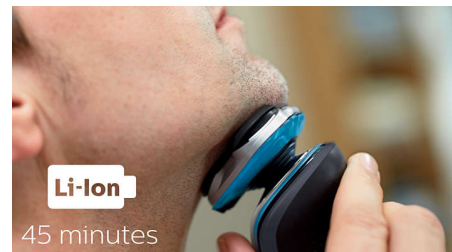

Iegūsti ātru un gludu skuvumu. Mūsu MultiPrecision asmeņu sistēma paceļ un nogriež visus matiņus un atlikušos rugājus – tikai dažos gājienos.

5 virzienu Flex galviņas

5 virzienu Flex galviņas kustas 5 dažādos veidos, nodrošinot ciešu kontaktu ar ādu un ātru un gludu skuvumu pat uz kakla un žokļa līnijas.

SmartClick precīzais trimmeris

Uzspraudiet mūsu ādu saudzējošo precīzo trimmeri, lai pabeigtu apgriešanu. Tas ir perfekti piemērots ūsu kopšanai un vaigu bārdas apgriešanai.

45 minūšu skūšanās laiks bez vada