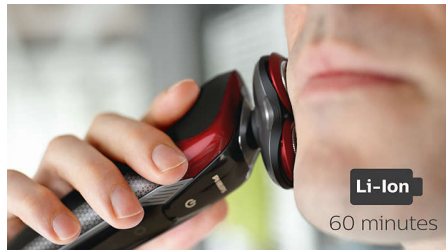

60 min bezprzewodowej pracy

Uzyskasz 60 minut czasu pracy — około 20 cykli golenia — po godzinie ładowania. Golarka pracuje tylko w trybie bezprzewodowym.