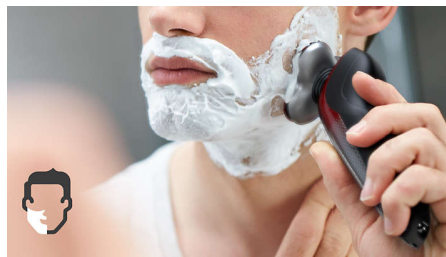

Uszczelnienie Aquatec do golenia na sucho i na mokro

Wybierz preferowany sposób golenia. Uszczelnienie Aquatec umożliwia wybór szybkiego, a jednocześnie komfortowego golenia na sucho lub golenia na mokro — z użyciem żelu lub pianki — nawet pod prysznicem.