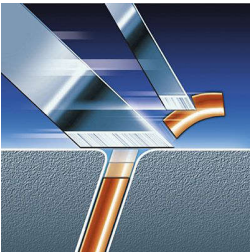

Ретельне гоління, навіть на шиї

- Система Flex & Pivot повторює всі контури

Основні особливості

Система Flex & Pivot

Три незалежні гнучкі головки бритвеного блока, який повертається у різних напрямках. Це унікальне поєднання забезпечує оптимальний контакт зі шкірою у вигинах і захоплює навіть найбільш проблематичне волосся на шиї.

Потрійні бритвені головки Triple-Track

Активна поверхня потрійних бритвених головок Triple-Track збільшена на 50% порівняно зі стандартними ротаційними бритвеними головками.

Технологія Super Lift & Cut

Система з двома лезами підіймає волоски і зрізає максимально близько до шкіри.

Система точного зрізання

Надзвичайно тонкі головки з мікропрорізами для зрізування довгих волосків та мікроотворами для захоплення найкоротшої щетини.

Точний трубчастий тример

Запатентована технологія трубчастого тримера забезпечує чудову точність та маневреність. Ідеально підходить для повторення контурів та підстригання вусів і бакенбардів.