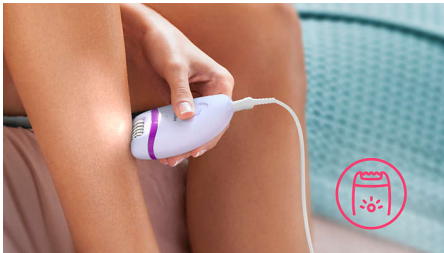

Opti-Light

Die einzigartige integrierte Leuchte sorgt für eine effektivere Epilation, indem weniger Haare übersehen werden.