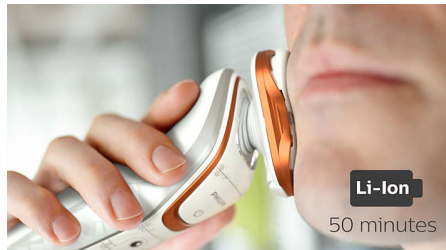

50 minūšu skūšanās laiks bez vada

Jums būs 50+ minūšu darbības laiks – aptuveni 17 skūšanās reizes – pēc vienu stundu ilgas uzlādes. Šis skuveklis darbojas tikai bezvadu režīmā.