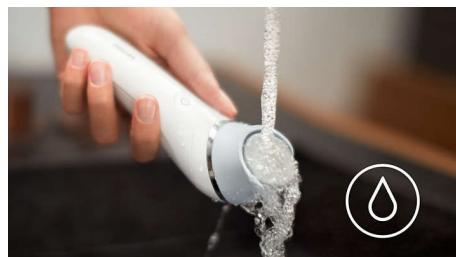

Umed și uscat

Pentru utilizare uscată și umedă.