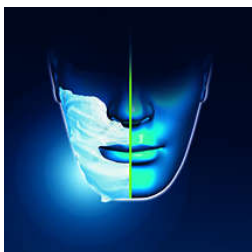

Značilnosti

Brivnik GyroFlex 3D

Sistem GyroFlex 3D se brez težav prilagaja linijam vašega obraza ter tako zmanjšuje pritisk in draženje pri gladkem britju.

Brivne glave UltraTrack

Gladko britje z minimalnim draženjem kože. Brivna glava ima 3 specializirane mrežice: reže za običajne dlavičice, kanale za dolge ali ležeče dlavičice in luknje za najkrajše dlavičice.

Aquatec

Tesnilo Aquatec za mokro in suho uporabo električnega brivnika vam omogoča izbiro načina britja. Izberete lahko udobno suho britje ali pa osvežujoče mokro britje z brivskim gelom ali peno za dodatno ugodje za kožo.

SkinGlide

Brivna površina SkinGlide električnega brivnika z malo trenja gladko drsi po koži ter zagotavlja gladko in udobno britje.

Ergonomsko držalo

Udoben ročaj ima ergonomsko držalo s premazom proti drsenju, ki zagotavlja izjemen nadzor za izjemno natančno britje.

Natančni prirezovalnik

Edinstveni koži prijazen sistem natančnega prirezovalnika je oblikovan tako, da se izogiba nepotrebni stiku s kožo. Enostavno in popolno prirezovanje brkov in zalizcev.

Prenosni zvočnik SoundShooter

Velika zmogljivost, majhna velikost. Univerzalen zvočnik z vgrajenima 3,5 mm zvočnim kablom in akumulatorsko baterijo za predvajanje kjerkoli.

Specifikacije

Dodatna oprema

Stojalo: Zložljivo stojalo za polnjenje
Vzdrževanje: Ščetka za čiščenje, Zaščitni pokrov

Torbica: Mehka torbica
Luksuzna potovalna torbica

Napajanje

Tip baterije: Litij-ionska
Moč v stanju pripravljenosti: 0,15 W
Čas delovanja: 50 min
Samodejna napetost: 100–240 V
Največja poraba moči: 5.4 W

Zasnova

Površina: Kovinsko ohišje, Zaslon LED
Ročaj: Tanek ročaj, Ergonomsko držalo, Nedrseči ročaj
Barva: Črna, Srebrn

Servis

Nadomestna glava: Zamenjajte vsako leto z RQ12
2-letna garancija