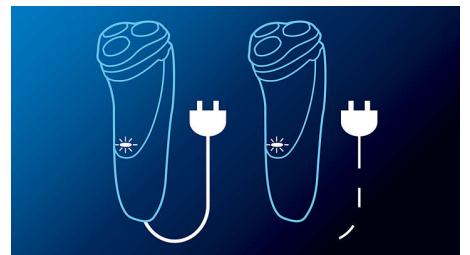

Lietderīga enerģosistēma

Var izmantot vada un bezvada režīmā