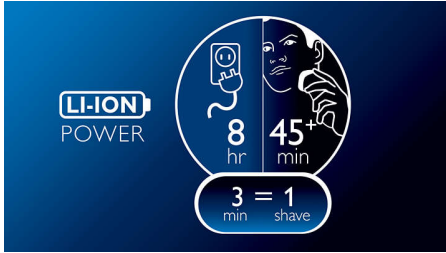

Ypatybės

45+ skutimosi minučių

Su efektyviu ir galingu ličio jonų akumuliatoriumi galėsite daugiau kartų nusiskusti vienu įkrovimu. Po 8 valandų įkrovimo turėsite 45 ir daugiau minučių skutimosi laiko – tai apie 15 skutimų. Prijunkite 3 minutėms ir energijos pakaks nusiskusti vieną kartą.