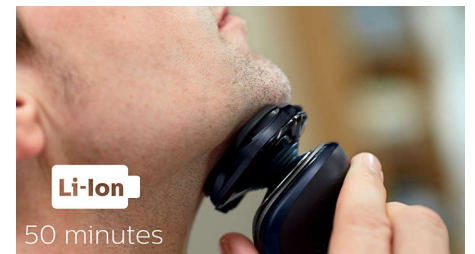

50 minūšu skūšanās laiks bez vada

Jums ir 50+ minūtes ilgs darbības laiks – aptuveni 17 skūšanās reizes – pēc pusstundu ilgas uzlādes. Vai skujieties, pieslēdzot ierīci elektrotīklam.