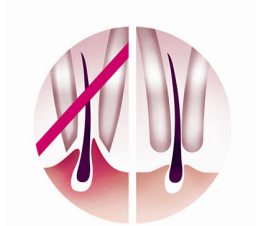

搭配護膚系統的 Philips SatinSoft，可保護肌膚，避免受剃鬚時拉扯受傷和保持衛生。隨附防敏感保護蓋。

肌膚清爽

- 輕柔拔毛夾輪可輕鬆去除毛髮，不會拉扯肌膚

肌膚美觀

- 使用磨砂刷，讓肌膚煥發光彩。
- 浮動按摩滑輪裝置喚醒肌膚

舒適的脫毛體驗

- 隨你的需要選擇最適合的速度
- 可全面水洗的脫毛刀頭確保清潔衛生

敏感部位解決方案

- 適合敏感部位柔嫩肌膚的防敏感保護蓋

產品特點

磨砂刷

Philips 獨特設計防敏感刷毛，提供最佳清潔衛生，可完全適合你的手形，讓你隨時隨地輕鬆操作，而且可以乾濕兩用。

按摩配件

溫和浮動按摩滑輪裝置喚醒並舒緩肌膚，讓您享受愉悅的脫毛體驗。

輕柔拔毛夾輪

此款脫毛器配備輕柔拔毛夾輪，可輕鬆剃除毛髮，不會拉扯肌膚。

2 段速度設定

此款脫毛器提供兩種速度選擇。速度 1 適合加倍溫和脫毛；速度 2 適合高效脫毛。

防敏感保護蓋

此款脫毛器隨附防敏感保護蓋。特別為較為敏感的肌膚而設，為敏感部位進行柔和脫毛。

可清洗刀頭

刀頭可以拆卸，在流水下清潔更清潔衛生。

規格

配件