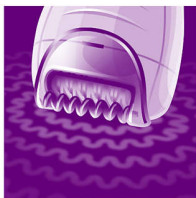

搭配護膚系統的 Philips SatinSoft，可保護肌膚，避免受剃鬚時拉扯受傷和保持衛生。隨附防敏感保護蓋。

肌膚清爽

- 輕柔拔毛夾輪可輕鬆去除毛髮，不會拉扯肌膚

肌膚美觀

- 使用磨砂刷，讓肌膚煥發光彩。
- 浮動按摩滑輪裝置喚醒肌膚

舒適的脫毛體驗

- 隨你的需要選擇最適合的速度
- 可全面水洗的脫毛刀頭確保清潔衛生

敏感部位解決方案

- 適合敏感部位柔嫩肌膚的防敏感保護蓋

產品特點

磨砂刷

Philips 獨特設計防敏感刷毛，提供最佳清潔衛生，可完全適合你的手形，讓你隨時隨地輕鬆操作，而且可以乾濕兩用。

按摩配件

溫和浮動按摩滑輪裝置喚醒並舒緩肌膚，讓您享受愉悅的脫毛體驗。

輕柔拔毛夾輪

此款脫毛器配備輕柔拔毛夾輪，可輕鬆剃除毛髮，不會拉扯肌膚。

2 段速度設定

此款脫毛器提供兩種速度選擇。速度 1 適合加倍溫和脫毛；速度 2 適合高效脫毛。

防敏感保護蓋

此款脫毛器隨附防敏感保護蓋。特別為較為敏感的肌膚而設，為敏感部位進行柔和脫毛。

可清洗刀頭

刀頭可以拆卸，在流水下清潔更清潔衛生。

規格

配件