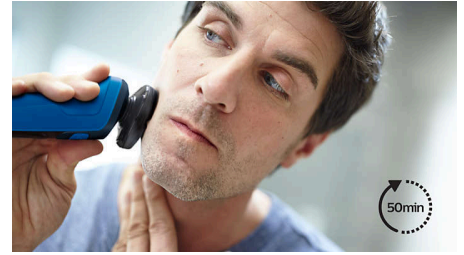

50 minuten snoerloos scheren

50 minuten draadloos gebruik na één keer volledig opladen van de batterij.

1 uur oplaadtijd

Laad uw Philips-scheerapparaat in slechts 1 uur volledig op met de krachtige en energiezuinige lithium-ionbatterij. Hebt u haast? Sluit uw scheerapparaat 5 minuten aan op netstroom en u hebt genoeg vermogen voor 1 volledige scheerbeurt.

Geavanceerd display

Het intuïtieve display geeft relevante informatie weer voor optimale prestaties van uw scheerapparaat: - batterij-indicator met 1 niveaus - reinigingsindicator - batterij bijna leeg-indicator - indicatie voor scheerhoofden vervangen - reisvergrendelingsindicator.