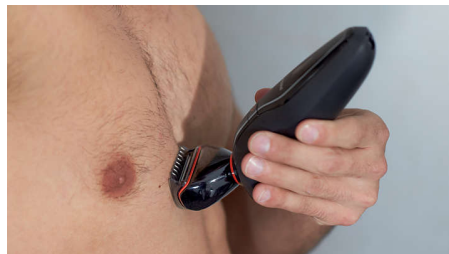

## Nástavce s ľahkým nasadením a odpojením

Stačí na rukoväť nasadiť požadovaný nástavec a môžete zariadenie používať ako holiaci strojček alebo zastrihávač bodygroom. Po dokončení nástavec znovu odpojte. Na hladké oholenie tváre použite holiaci strojček. Chcete zastrihnúť chlčky na tele? V tom prípade je vašou voľbou zastrihávač bodygroom. Jeden nástroj, akýkoľvek vzhľad.

## Hladká tvár

Nástavec na holenie s dvojitou otočnou hlavou slúži na jednoduché a čisté oholenie bez poškrabania a porezania. Holiace hlavy sa pohybujú v 3 smeroch, vďaka čomu ľahko kopírujú kontúry vašej tváre.

## Elegantne zastrihnuté telo

Zaoblené hrebeňové nástavce a patentovaný perlový povrch ochráni pokožku pred podráždením a poskytnú hladké oholenie na celom tele.