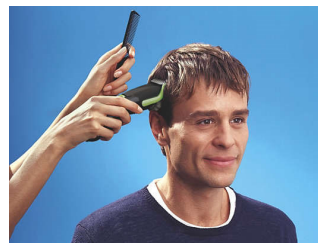

Veilig en makkelijk stylen

Creëer ieder gewenst kapsel op 8 mogelijke lengten variërend van 1 tot 21 mm met enkel deze unieke instelbare opzetkam. Dankzij de ingebouwde veiligheidsvergrendeling kunt u vol vertrouwen uw haar knippen.