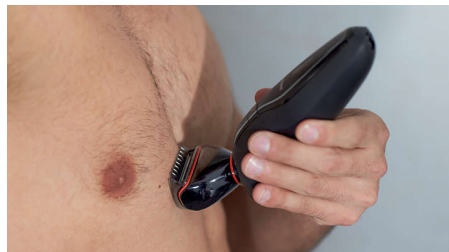

Sistemul de accesorii SmartClick te ajută să transformi cu ușurință aparatul tău Click&Style într-un aparat de bărbierit sau un aparat de tuns părul de pe corp. Nu trebuie decât să fixezi accesoriul de care ai nevoie pe mâner pentru a obține stilul dorit.

Accesorii cu atașare/detașare printr-un clic

Nu trebuie decât să fixezi accesoriul dorit pe mâner pentru a-l transforma într-un aparat de bărbierit sau aparat pentru tuns părul de pe corp. Detașează-l printr-un clic atunci când termini. Pentru o față fină, alege aparatul de bărbierit. Dorești un corp fin? Este timpul pentru aparatul pentru tuns părul de pe corp. Un singur aparat, orice stil.

Radere delicată

Bărbiereste umed cu cremă de ras, pentru o protecție suplimentară a pielii, sau uscat pentru mai multă comoditate.

Față netedă

Accesoriul dublu rotativ este conceput pentru un bărbierit precis și curat, fără zgârieturi și tăieturi. Capetele de bărbierit se mișcă în 3 direcții pentru a urma cu ușurință curbele feței tale.

Corp îngrijit

Pieptenii rotunjiți și vârfurile perlate patentate previn iritarea pielii pentru o îngrijire excelentă a întregului corp.

Rezistent la apă

Tunde și rade comod tot părul de pe corp sub duș, dacă preferi așa.