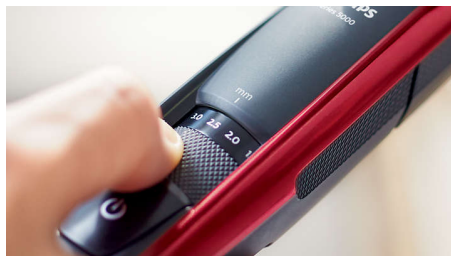

17 uzamykacích nastavení dĺžky

Na nastavenie požadovanej dĺžky zastrihávaní iba otočte nastavovacím kolieskom na rukoväti, až kým sa nezobrazí požadovaná dĺžka od 0,4 do 10 mm s presnosťou na 0,2 mm. Vybraná dĺžka je teraz „uzamknutá“ na presné a rovnomerné zastrihávanie.

Prevádzka na sieť aj bezšnúrovo

60 minutes

Nabíjajte svoj zastrihávač brady 1 hodinu a získate 60 minút bezšnúrového používania. Ak počas zastrihávaní potrebujete viac energie, môžete zastrihávač jednoducho pripojiť do zástrčky. Tento zastrihávač je vhodný na bezšnúrové použitie aj na sieťové napájanie.