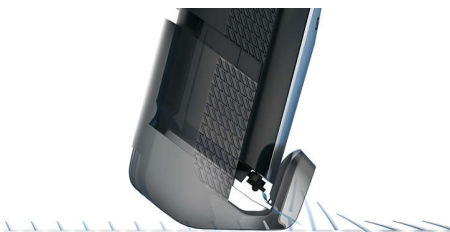

Dokonalé 3-dňové strnisko

- Používajte každý deň nastavenie 0,4 mm a uchovajte si dokonalé 3-dňové strnisko

Hlavné prvky

Dynamický systém na strihanie brady

Vďaka dynamickému systému na strihanie brady a integrovanému hrebeňu na zdvíhanie chlčkov, ktorý zdvihne chlčky na dosiahnutie rovnomerného strihu, získate 3-dňové strnisko, krátku bradu alebo dlhú bradu presne podľa vašich predstáv.

Integrovaný hrebeň na zdvíhanie chlčkov

Zastrihávajúte strnisko jedným rýchlym ťahom, vďaka čomu je táto činnosť jemnejšia k pokožke. Naš nový integrovaný hrebeň na zdvíhanie chlčkov zdvihne chlčky a navedie ich správnym smerom na dosiahnutie rovnomerného strihu bez námahy.

100 % vodotesná

Zastrihávač brady je 100 % vodotesný a stačí ho opláchnuť pod tečúcou vodou pre jednoduché a zároveň dôkladné očistenie.

Čepele ohľad. k pokožke

Získajte dokonalé zastrihávanie, ktoré však chráni vašu pokožku. Ocelové čepele zastrihávača brady sa o seba jemne trú, čím sa počas prevádzky ostria, takže zostanú ostré a účinné. Tiež majú zaoblené hroty a hrebeňovú časť, aby nedochádzalo k podráždeniu pokožky.