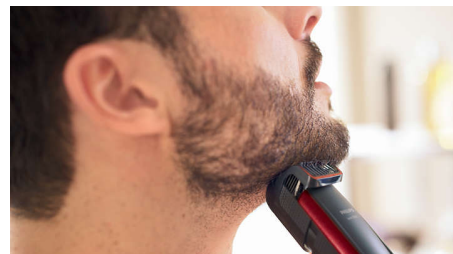

Dokonalé nastavenie na strnisko

Udržiavajte si ideálne 3-dňové strnisko každý deň pomocou najkratšieho nastavenia zastrihávača s dĺžkou 0,4 mm.

Odolná konštrukcia

Na tento zastrihávač Philips poskytujeme 2-ročnú záruku, pretože naše produkty starostlivosti o zovňajšok sú navrhnuté pre dlhú životnosť. Zastrihávač nikdy nebudete musieť mazať a je kompatibilný s napätím na celom svete.