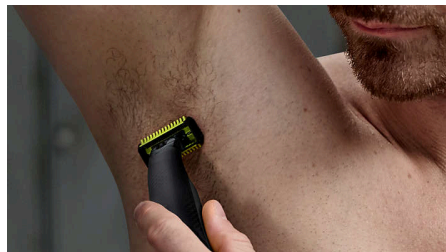

Strakke lijnen

Met het dubbelzijdige mesje krijgt u in enkele seconden precies getrimde lijnen, zodat u elke geknipte haar kunt zien.

Scheer haar af

Het OneBlade-scheerapparaat scheert niet zo dicht op de huid als een traditioneel mes en voelt dus comfortabel. Scheer tegen de haargroei in en scheer haar van elke lengte eenvoudig af.

Beschermingssysteem

Klik het huidbeschermingssysteem op de OneBlade voor een extra laag bescherming op gevoelige gebieden van het lichaam.

Opklikbare lichaamskam

Bevestig de kam voor lichaamsbehaaring van 3 mm om in elke gewenste richting te trimmen.

Precisiekam met 14 lengtestanden

Een scheerapparaat voor nat en droog gebruik waarmee u de haarlengte naar uw voorkeur kunt trimmen met 14 verschillende standen van 0,4 tot 10 mm.

Dubbelzijdig mesje

OneBlade volgt de contouren van uw gezicht zodat u alle plekken eenvoudig en comfortabel kunt trimmen en scheren. Stileer uw eigen contouren en strakke lijnen door het dubbelzijdige mes in elke gewenste richting te bewegen.