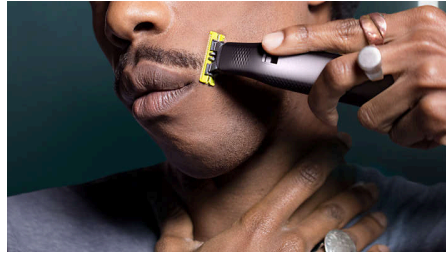

PHILIPS

Gezicht en lichaam

OneBlade Pro

Oplaadbare Li-ionbatterij

Precisiekam met 14
lengtestanden

Nat en droog gebruik

Digitaal LED-display

QP6650/61

Strakke contouren

- Strakke lijnen

Gelijkmatig trimmen

- Vind de exacte lengte die u zoekt
- Trimmen

Kenmerken

Unieke OneBlade-technologie

De Philips OneBlade is ontworpen voor het stylen van gezichtshaar en het verzorgen van het lichaam. Hij trimt, snijdt randen en scheert elke haarlengte. Het apparaat zorgt voor een gemakkelijke en comfortabele scheerbeurt dankzij een glijcoating en afgeronde uiteinden. En met een knipelement dat 200x per seconde beweegt, werkt hij zelfs bij langere haren efficiënt.

Trimmen (gezicht + lichaam)

Trim uw baard op een gelijkmatige lengte met de meegeleverde instelbare precisiekam. De 14 lengtestanden bieden ontelbare mogelijkheden, van het trimmen van een '5 o'clock shadow', tot een strakke baard, tot een stijl met een langere baard. Trim uw lichaamshaar in elke richting met de opklikbare lichaamskam (3 mm).

Strakke lijnen

Met het dubbelzijdige mesje krijgt u in enkele seconden precies getrimde lijnen, zodat u elke geknipte haar kunt zien.

Scheer haar af

Het OneBlade-scheerapparaat scheert niet zo dicht op de huid als een traditioneel mes en voelt dus comfortabel. Scheer tegen de haargroei in en scheer haar van elke lengte eenvoudig af.