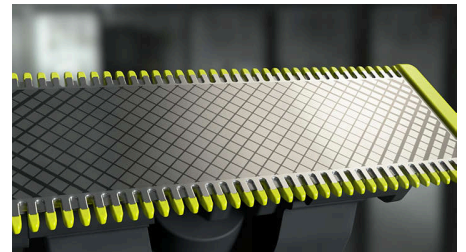

Strakke lijnen

Met het dubbelzijdige mesje krijgt u in enkele seconden precies getrimde lijnen, zodat u elke geknipte haar kunt zien.

Scheer haar af

Het OneBlade-scheerapparaat scheert niet zo dicht op de huid als een traditioneel mes en voelt dus comfortabel. Scheer tegen de haargroei in en scheer haar van elke lengte eenvoudig af.

Beschermingssysteem

Klik het huidbeschermingssysteem op de OneBlade voor een extra laag bescherming op gevoelige gebieden van het lichaam.

Opklikbare lichaamskam

Bevestig de kam voor lichaamsbehaaring van 3 mm om in elke gewenste richting te trimmen.

Precisiekam met 14 lengtestanden

Een scheerapparaat voor nat en droog gebruik waarmee u de haarlengte naar uw voorkeur kunt trimmen met 14 verschillende standen van 0,4 tot 10 mm.

Dubbelzijdig mesje

OneBlade volgt de contouren van uw gezicht zodat u alle plekken eenvoudig en comfortabel kunt trimmen en scheren. Stileer uw eigen contouren en strakke lijnen door het dubbelzijdige mes in elke gewenste richting te bewegen.