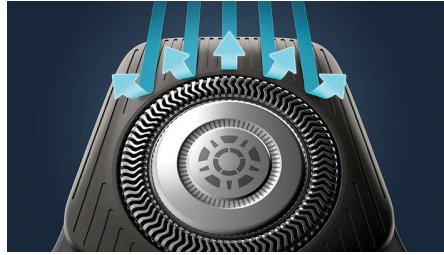

Hair-Guide-precisiescheerhoofden

Dit precisiescheerapparaat met nieuwe vorm is verbeterd met haargeleidende kanalen voor optimaal knip- en huidcomfort.