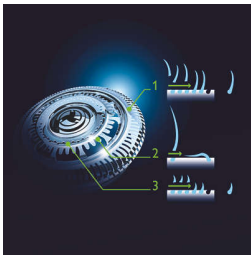

із системою GyroFlex 3D

Наша найбільш досконала на цей час бритва SensoTouch 3D RQ1260 забезпечує досконале гоління. Система GyroFlex 3D повторює усі контури обличчя і зрізає усе волосся лише за декілька рухів за допомогою головок UltraTrack.

- Зручна ергономічна ручка для кращого керування
- Безпечний для шкіри точний тример

Основні особливості

Бритва GyroFlex 3D

Головки бритви GyroFlex 3D повторюють будь-які контури обличчя, зменшуючи тиск і подразнення шкіри.

Бритвені головки UltraTrack

Ретельніше гоління з мінімальним подразненням шкіри. Бритвенна головка має 3 спеціальні доріжки для гоління: мікропрорізи для звичайних волосинок, канали для довших волосинок або тих, які щільно прилягають, та мікроотвори для найкоротшої щетини.

Технологія Super Lift & Cut Action

Вбудована система з двома лезами електробритви Philips піднімає волосся для комфортного зрізання нижче рівня шкіри, щоб забезпечити ретельніше гоління.

Aquatec

Ущільнення Aquatec для сухого та вологого гоління у цій електричній бритві дає змогу обрати спосіб гоління. Ви можете вибрати комфортне сухе або освіжаюче вологе гоління з використанням гелю чи піни для додаткового комфорту.