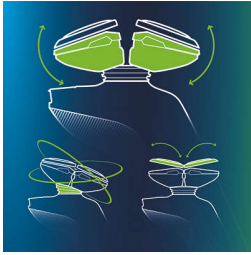

Повторення унікальних контурів обличчя

- Система Philips GyroFlex 3D плавно повторює контури обличчя

Сенсаційна гладкість гоління

- Головки UltraTrack захоплюють усе волосся лише за декілька рухів
- Бритви з системою Super Lift & Cut Action

Електрична бритва, яка захищає Вашу шкіру

- Ущільнення AquaTес для комфортного сухого та освіжаючого вологого гоління
- Система SkinGlide: гладке ковзання з мінімальним тертям зменшує подразнення

Гоління з досконалим контролем і точністю

- Зручна ергономічна ручка для кращого керування
- Безпечний для шкіри точний тример

Основні особливості

Бритва GyroFlex 3D

Головки бритви GyroFlex 3D повторюють будь-які контури обличчя, зменшуючи тиск і подразнення шкіри.