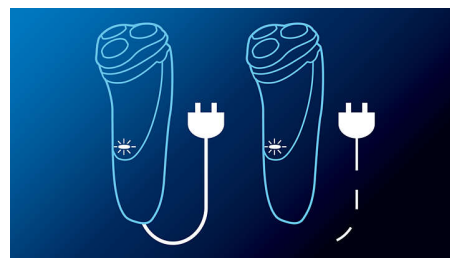

Flex&Float

Samodejno se popolnoma prilagodi obrazu in vratu ter tako zagotavlja bolj gladko britje.

45+ minut britja

Energijsko učinkovita in zmogljiva litij-ionska baterija omogoča več britja z enim polnjenjem. Brijete se lahko 45+ minut, torej približno 15-krat, po 8-urnem polnjenju. 3-minutno napajanje zagotavlja dovolj energije za eno britje.

Vzmetno rezilo

Izpopolnite svoj videz z vzmetnim rezilom. Idealen je za oblikovanje brkov in prirezovanje zalizcev.

Učinkovit napajalni sistem

Omogoča žično in brezžično uporabo

Popolnoma vodotesen brivnik

Glave enostavno odprite in sperite pod tekočo vodo.

Zaslon LED

Označuje: polna baterija, šibka baterija, polnjenje, zamenjajte brivne glave, hitro polnjenje

Specifikacije

Zasnova

Ročaj: Zaščita proti drsenju, Ergonomsko udobno držalo, Gumijasta