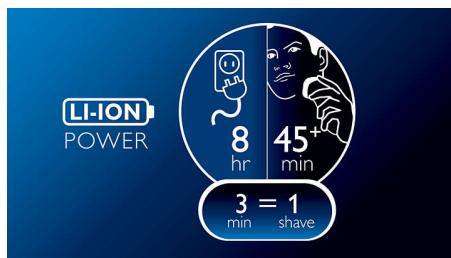

- Čiščenje s spiranjem
- Zaslon LED
- 45+ minut britja, 8-urno polnjenje
- Omogoča žično in brezžično uporabo

Značilnosti

Rezila ComfortCut

Rezila ComfortCut imajo zaobljene robove, ki gladko drsijo po koži, zato je britje vedno natančno in udobno.

Flex&Float

Samodejno se popolnoma prilagodi obrazu in vratu ter tako zagotavlja bolj gladko britje.

45+ minut britja

Energijsko učinkovita in zmogljiva litij-ionska baterija omogoča več britja z enim polnjenjem. Brijete se lahko 45+ minut, torej približno 15-krat, po 8-urnem polnjenju. 3-minutno napajanje zagotavlja dovolj energije za eno britje.

Glave enostavno odprite in sperite pod tekočo vodo.

Zaslon LED

Označuje: polna baterija, šibka baterija, polnjenje, zamenjajte brivne glave, hitro polnjenje

Specifikacije

Zasnova

Ročaj: Zaščita proti drsenju, Ergonomsko udobno držalo, Gumijasta