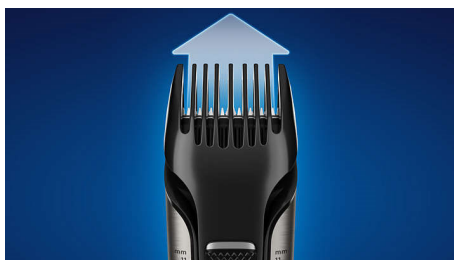

PHILIPS

Ūdensdrošs cirkšņu zonas un ķermeņa trimmeris

Regulējama ķemme, 3–11 mm Kontūrām sekojošs 4D skuveklis, 80 min izmantošana bez vada, 1 h uzlāde

BG7025/15

Izceltie produkti

Dubultas skūšanas galviņas

Tagad jūs varat pārliecinoši apgriezt un noskūt visus matiņus zem kakla tikai ar vienu rīku. Izmantojiet Philips Bodygroom 7000 visa ķermeņa trimmeri un skuvekli, lai ar vienu uzgali vienmērīgi apgrieztu matiņus uz muguras, pleciem, krūtīm, vēdera, zem rokām, uz rokām, uz cirkšņiem un kājām.

Kontūrām sekojošs 4D skuveklis

Pateicoties 4 virzienos grozāmai galviņai, šis regulējamais ķermeņa skuveklis pielāgojas katrai jūsu ķermeņa kontūrai, gādājot par gludu skuvumu.

Integrēts, regulējams trimmeris