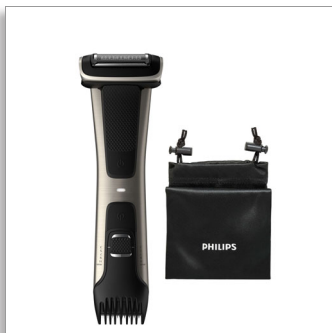

Philips Bodygroom Series
7000
Ūdensdrošs cirkšņu zonas
un ķermeņa trimmeris

Regulējama ķemme, 3–11 mm

Kontūrām sekojošs 4D skuveklis
80 min izmantošana bez vada, 1 h
uzlāde

BG7025/15

Precīza ķermeņa kopšana, droša pat zem jostas vietas

Droši un efektīvi apgriez pat intīmās zonas apmatojumu

- LED lampiņa norāda akumulatora statusu
- Divu līmeņu skūšanās, lai iegūtu vienmērīgus rezultātus dažādiem matiņiem
- Pašuzsainošs trimmera asmeņi ilgstošai darbībai

Vienkārša un ērta lietošana

- Ķermeņa skuveklis izstrādāts ilgstošai lietošanai bez eļļas nepieciešamības
- 80 minūšu darbības laiks bez vada un ātra 1 stundas uzlāde
- Ergonomisks rokturis ērtam skūšanās procesam
- 100% ūdensdrošs ķermeņa skuveklis

PHILIPS

Ūdensdrošs cirkšņu zonas un ķermeņa trimmeris

Regulējama ķemme, 3–11 mm Kontūrām sekojošs 4D skuveklis, 80 min izmantošana bez vada, 1 h uzlāde

BG7025/15

Izceltie produkti

Dubultas skūšanas galviņas