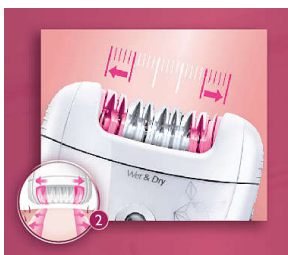

Piele netedă

- Accesorii pt ridicarea firelor și masaj îndepărtează firele culcate
- Discurile ceramice texturate îndepărtează chiar și firele fine, scurte
- Discurile de epilare delicate îndepărtează părul fără senzația de smulgere
- Capul de epilare lat acoperă mai multă piele la fiecare trecere

Epilare confortabilă

- Pentru utilizarea umedă și uscată
- Fără fir

Soluții pentru zonele sensibile

- Capacul pentru zone sensibile pentru piele delicată

Repere

Discuri ceramice texturate

Acest epilator dispune de discuri ceramice texturate pentru îndepărtarea delicată chiar și a celor mai fine fire de păr

Cap de epilare lat

Capul nostru de epilare lat asigură îndepărtarea optimă a părului la fiecare trecere, pentru rezultate de durată îndelungată și extrem de fine în câteva minute.

Discuri de epilare delicate

Acest epilator dispune de discuri de epilare delicate pentru îndepărtarea firelor de păr fără senzația de smulgere.

Accesoriu pt. ridicarea firelor

Accesorium pentru ridicarea activă a firelor de păr și masaj îndepărtează firele de păr fine, lipite de piele și calmează pielea