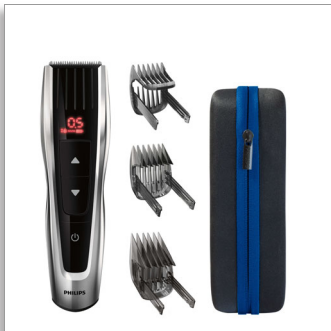

Philips Hairclipper series
9000
Tondeuse

Zelfslijpende metalen mesjes
60 lengtestanden
120 min. draadloos/1 uur opladen

HC9420/15

Het beste van Philips

Ultieme kracht, perfect kapsel.

De HAIRCLIPPER 9000-serie geeft u met één klik totale precisie en controle over uw kapsel. Met gemotoriseerde kammen en een krachtig trimelement is het de enige tondeuse die steeds de verwachte resultaten geeft.

Gebruiksvriendelijk

- Onthoudt de laatst gebruikte lengte-instelling
- Tot 120 minuten snoerloos gebruik

Performance

- Gemotoriseerde kammen voor eenvoudige lengtebepaling
- Past zich moeiteloos aan dik haar aan
- Beschermd dankzij garantie
- Zelfslijpende metalen mesjes

Ultieme precisie en controle

- Bedieningsknoppen
- 60 vergrendelbare, eenvoudig te selecteren lengtestanden: 0,5 mm - 42 mm
- Instelbare kammen voor de beste knipresultaten

PHILIPS

Tondeuse

Zelfslijpende metalen mesjes 60 lengtestanden, 120 min. draadloos/1 uur opladen