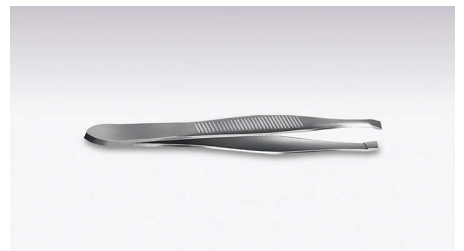

Forme ergonomique

Une forme arrondie esthétique qui tient parfaitement dans la main, pour une épilation confortable.

Tête d'épilation lavable

Cet épilateur est doté d'une tête d'épilation lavable. Cette tête est amovible et lavable à l'eau, pour plus d'hygiène.

Mini-épilateur zones sensibles sans fil

La tête d'épilation plus étroite du mini-épilateur zones sensibles est idéale pour les zones sensibles telles que le maillot et les aisselles. Fonctionne sur piles. La solution parfaite pour les retouches en vacances.

Compact et facile à transporter

Suffisamment compact pour tenir dans un sac à main ou une pochette, il fonctionne avec des piles pour vous accompagner partout.

Fonctionne avec piles

L'appareil fonctionne avec deux piles AA offrant jusqu'à 60 minutes d'autonomie.

Pince à épiler

Pince à épiler de précision fournie pour éliminer les poils individuellement.

Trousse de voyage

Trousse de voyage élégante pour le rangement et le transport de votre produit.

Caractéristiques