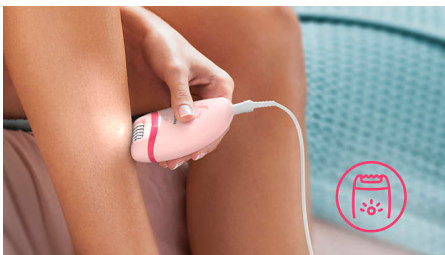

Opti-Light

Le système d'éclairage Opti-Light permet d'épiler les poils les plus difficiles d'accès.