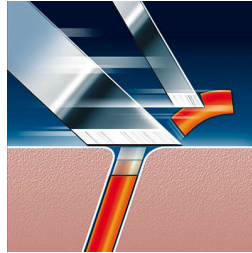

Reflex Action-systeem

Volgt automatisch alle contouren van uw gezicht en hals.

Comfortabele scheerhoofden

Het huidvriendelijke profiel van deze Philips-scheerhoofden zorgt ervoor dat het apparaat soepel over uw huid glijdt voor een comfortabele scheerbeurt.

Super Lift & Cut-technologie

Het systeem met dubbele mesjes van dit elektrische scheerapparaat tilt haren om op ze op comfortabele wijze onder het huidoppervlak af te scheren.

Uitklapbare trimmer

De uitklapbare trimmer over de gehele breedte is ideaal voor het bijwerken van bakkebaarden en snor.