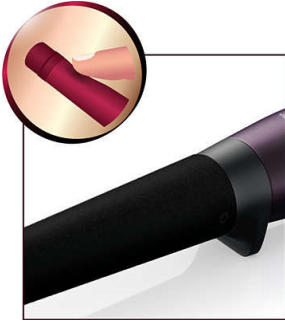

Конические щипцы для завивки

Коническая насадка 13–25 мм Приятное на ощупь бархатистое покрытие, Температура 150–200 С, Индикатор завершения завивки локона

Основные особенности

Термозащитное покрытие

Корпус с термозащитным покрытием обеспечивает бережную укладку и предотвращает вероятность ожогов. 96 % женщин подтвердили эффективный результат. В исследовании принимало участие 55 женщин.